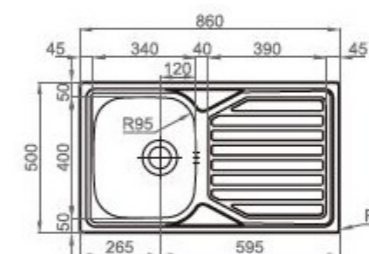

размеры: **207 x 79 x 85**

Диван «Asterix»

Структура из цельной древесины, агломерированная в древесном волокне и связанный бархат с глубиной 760 мм. набивка в пенополиуретане и смоле. Пружина с эластичными ремнями. Ножки ПВХ, высота 40 мм.

Candy FCP602X Духовая печь

Энергетический класс: A+
 Объем (L): 65
 Цвет: нержавеющая сталь
 Количество функций: 8

Rodi OKIOLINE86PACKDX Раковина

Внешние размеры: 860 x 500 mm
 Размеры ванны: 340 x 400 mm
 Глубина ванны: 160 mm
 база: 450 mm