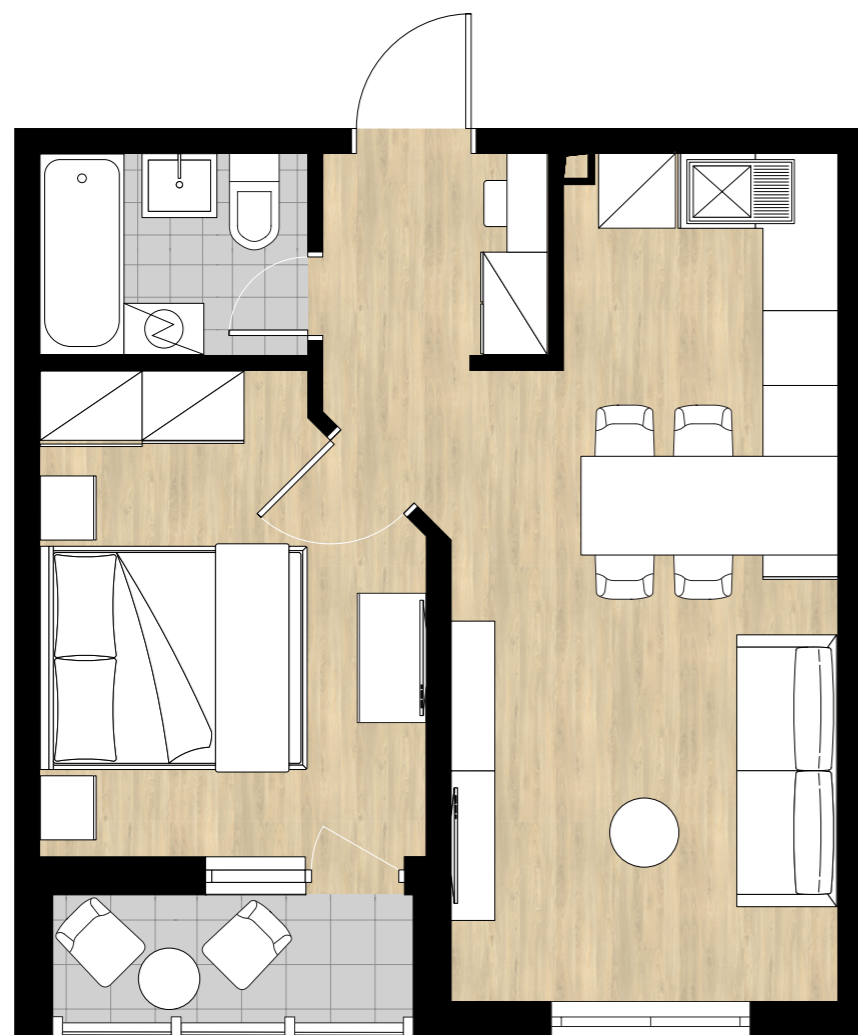

ПЛАНИРОВКА КВАРТИРЫ

очередь	Литер	тип	Этаж	Номер квартиры	М²
1	1-2	1.1			40,77