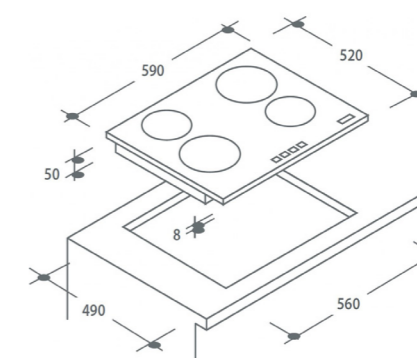

Индукционная плита
4 зоны приготовления
Цифровой таймер с таймером окончания приготовления
9 уровней мощности

Candy FCP602X Духовая печь