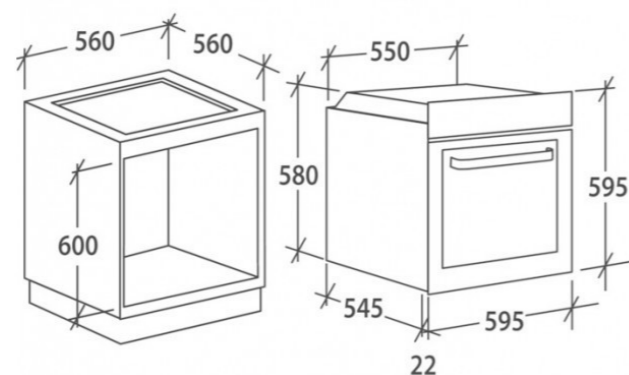

Candy FCP602X Духовая печь

Энергетический класс: A+
 Объем (L): 65
 Цвет: нержавеющая сталь
 Количество функций: 8

Rodi OKIOLINE86PACKDX Раковина

Внешние размеры: 860 x 500 mm
 Размеры ванны: 340 x 400 mm
 Глубина ванны: 160 mm
 база: 450 mm