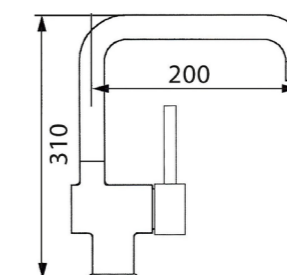

1670 CR Смеситель

Цвет: хром