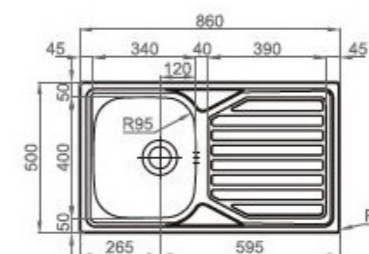

размеры: **207 x 79 x 85**

Диван «Asterix»

Структура из цельной древесины,
агломерированная в древесном волокне
и связанный бархат с глубиной 760 мм. набивка
в пенополиуретане и смоле. Пружина с
эластичными ремнями.
Ножки ПВХ, высота 40 мм.

Candy FCP602X Духовая печь

Энергетический класс: A+
 Объем (L): 65
 Цвет: нержавеющая сталь
 Количество функций: 8

Rodi OKIOLINE86PACKDX Раковина

Внешние размеры: 860 x 500 mm
 Размеры ванны: 340 x 400 mm
 Глубина ванны: 160 mm
 база: 450 mm

размеры: 80 x 170 x 35

Шкаф с зеркалом над раковиной

размеры: 60 x 16 x 60

отделка:

Madreperla

Sabbia

Шкаф для умывальника

размеры: 60 x 56.2 x 55.2