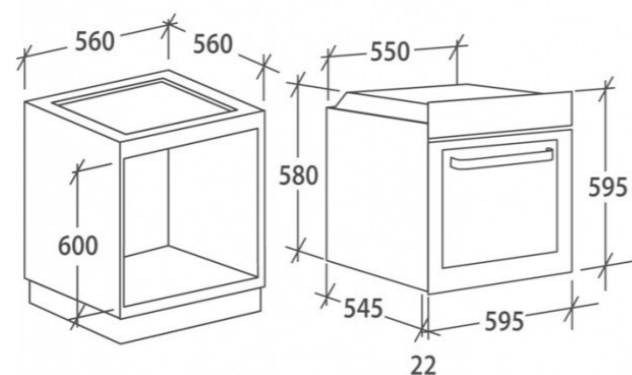

Candy FCP602X Духовая печь

Энергетический класс: A+
 Объем (L): 65
 Цвет: нержавеющая сталь
 Количество функций: 8

Rodi OKIOLINE86PACKDX Раковина

Внешние размеры: 860 x 500 mm
 Размеры ванны: 340 x 400 mm
 Глубина ванны: 160 mm
 база: 450 mm