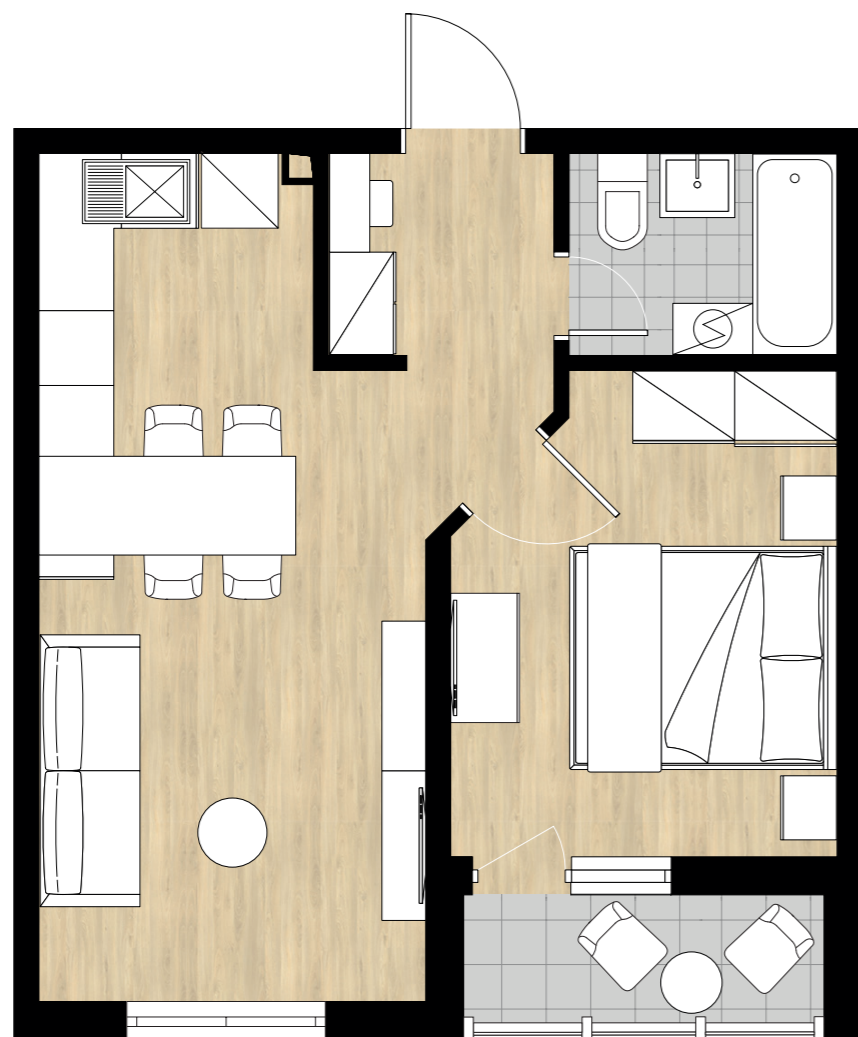

ПЛАНИРОВКА КВАРТИРЫ

очередь	Литер	тип	Этаж	Номер квартиры	М²
1	1-2	1*.1			40,77