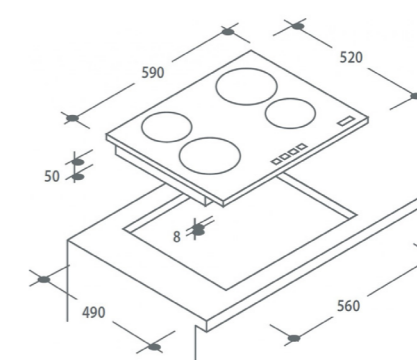

Индукционная плита
4 зоны приготовления
Цифровой таймер с таймером окончания приготовления
9 уровней мощности

Candy FCP602X Духовая печь