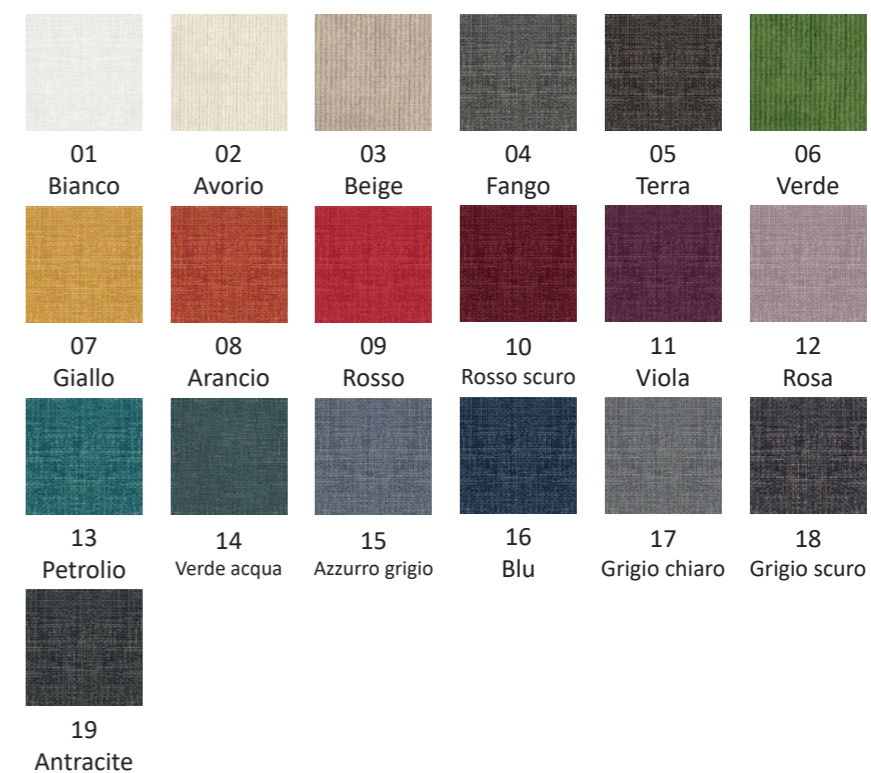

ЦВЕТОВАЯ ГАММА SOLEIL