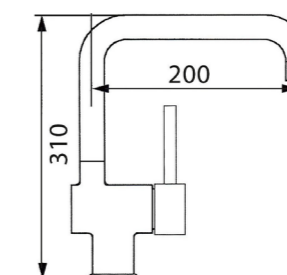

Candy FCP602X Духовая печь

Энергетический класс: A+
 Объем (L): 65
 Цвет: нержавеющая сталь
 Количество функций: 8

Rodi OKIOLINE86PACKDX Раковина

Внешние размеры: 860 x 500 mm
 Размеры ванны: 340 x 400 mm
 Глубина ванны: 160 mm
 база: 450 mm