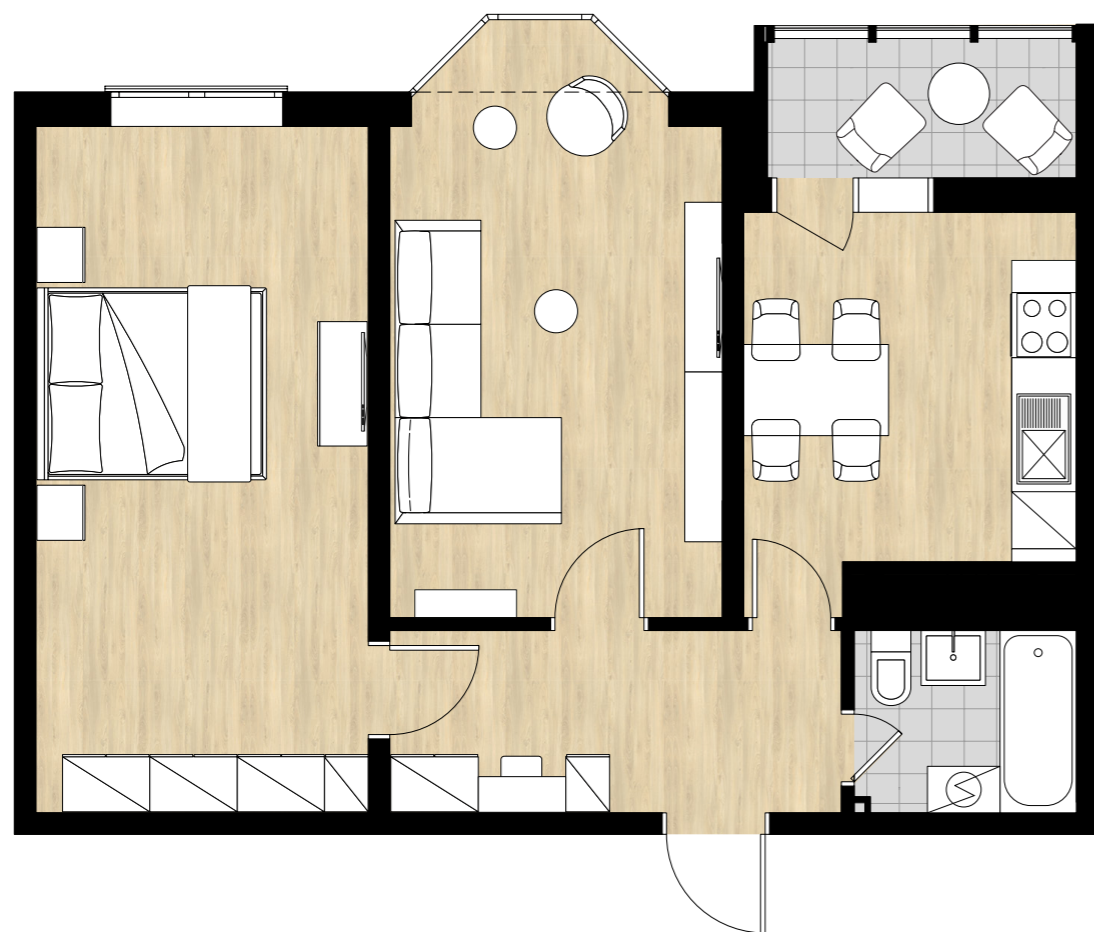

ПЛАНИРОВКА КВАРТИРЫ

очередь	Литер	тип	Этаж	Номер квартиры	М²
1	1-2	1.2			61,01