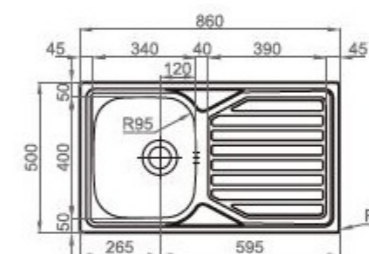

Candy FCP602X Духовая печь

Энергетический класс: A+
 Объем (L): 65
 Цвет: нержавеющая сталь
 Количество функций: 8

Rodi OKIOLINE86PACKDX Раковина

Внешние размеры: 860 x 500 mm
 Размеры ванны: 340 x 400 mm
 Глубина ванны: 160 mm
 база: 450 mm