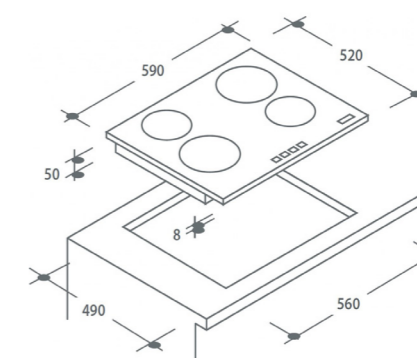

Candy FCP602X Духовая печь

Энергетический класс: A+
 Объем (L): 65
 Цвет: нержавеющая сталь
 Количество функций: 8

Rodi OKIOLINE86PACKDX Раковина

Внешние размеры: 860 x 500 mm
 Размеры ванны: 340 x 400 mm
 Глубина ванны: 160 mm
 база: 450 mm