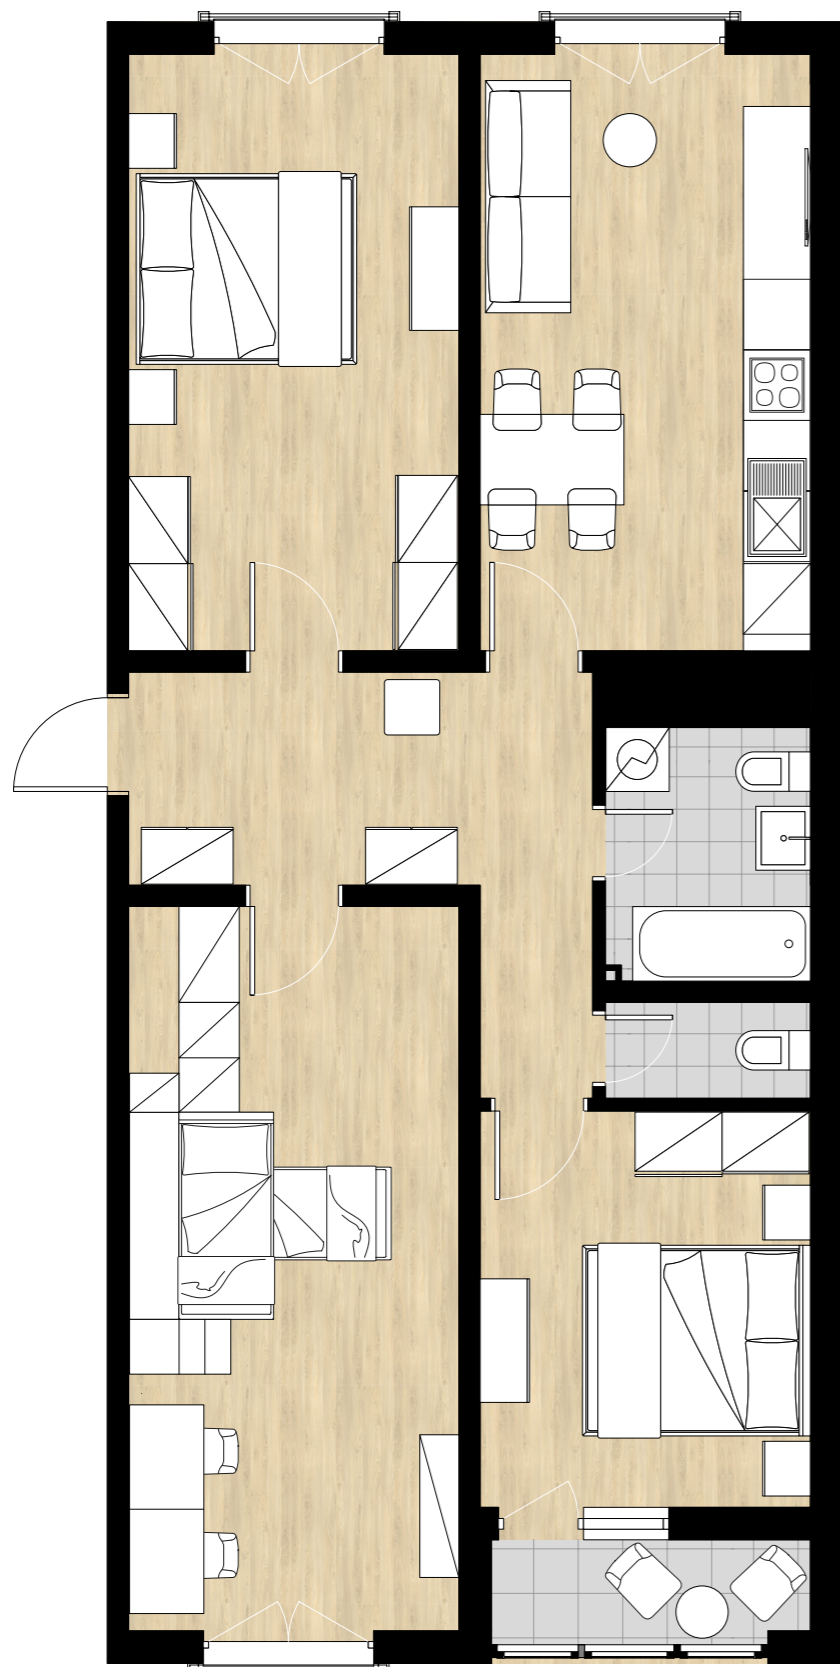

ПЛАНИРОВКА КВАРТИРЫ

очередь	Литер	тип	Этаж	Номер квартиры	М²
1	1-2	1.3			87.19