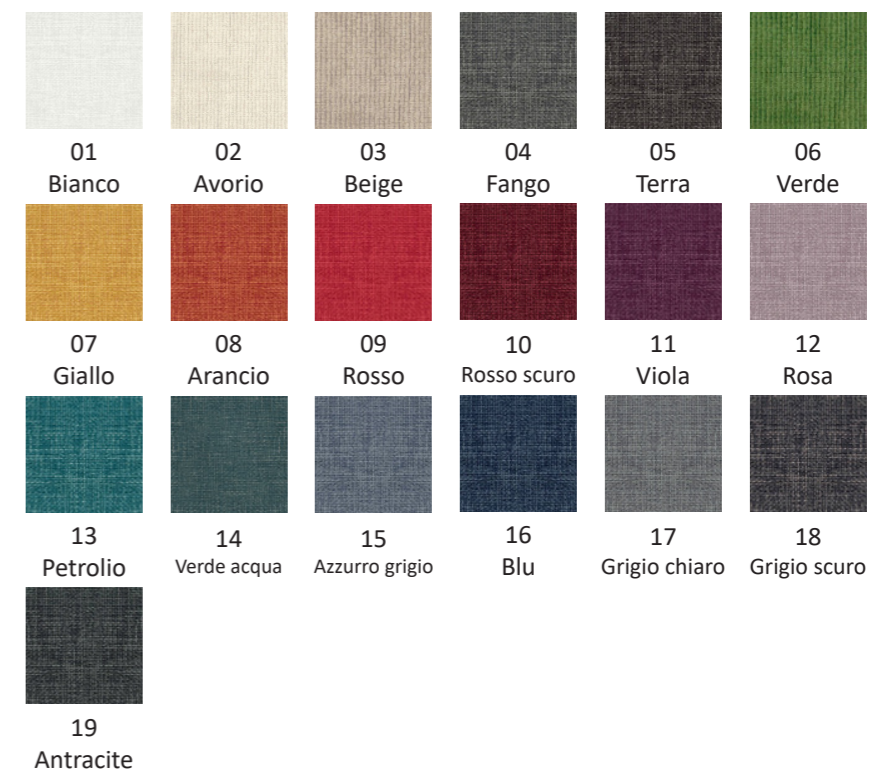

ЦВЕТОВАЯ ГАММА SOLEIL