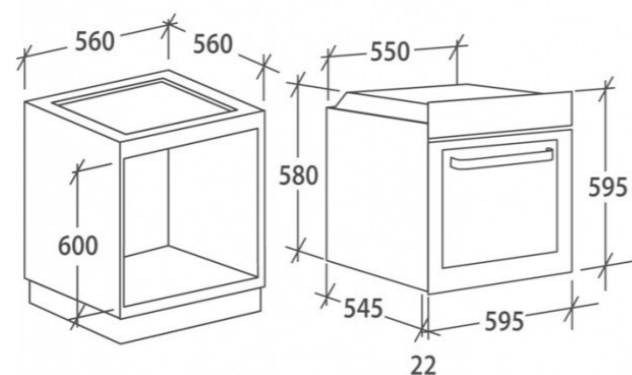

**Candy FCP602X Духовая печь**

Энергетический класс: A+  
 Объем (L): 65  
 Цвет: нержавеющая сталь  
 Количество функций: 8

**Rodi OKIOLINE86PACKDX Раковина**

Внешние размеры: 860 x 500 mm  
 Размеры ванны: 340 x 400 mm  
 Глубина ванны: 160 mm  
 база: 450 mm