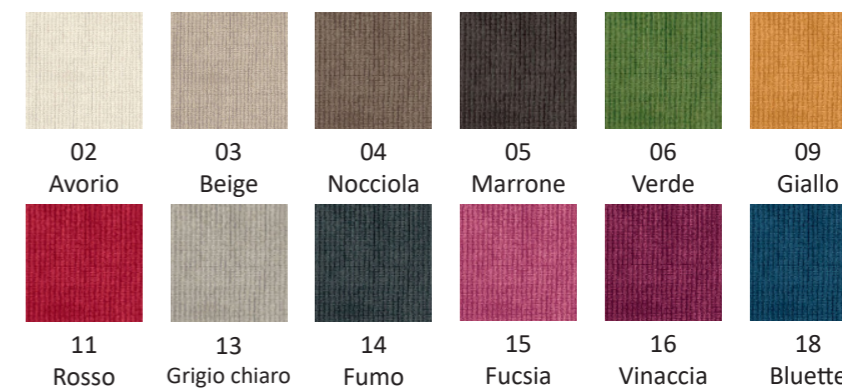

ЦВЕТОВАЯ ГАММА SAMIRA