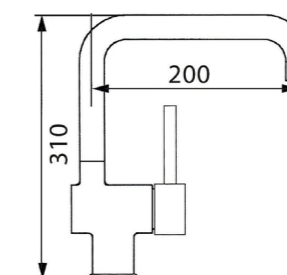

**Candy FCP602X Духовая печь**

Энергетический класс: A+  
 Объем (L): 65  
 Цвет: нержавеющая сталь  
 Количество функций: 8

**Rodi OKIOLINE86PACKDX Раковина**

Внешние размеры: 860 x 500 mm  
 Размеры ванны: 340 x 400 mm  
 Глубина ванны: 160 mm  
 база: 450 mm