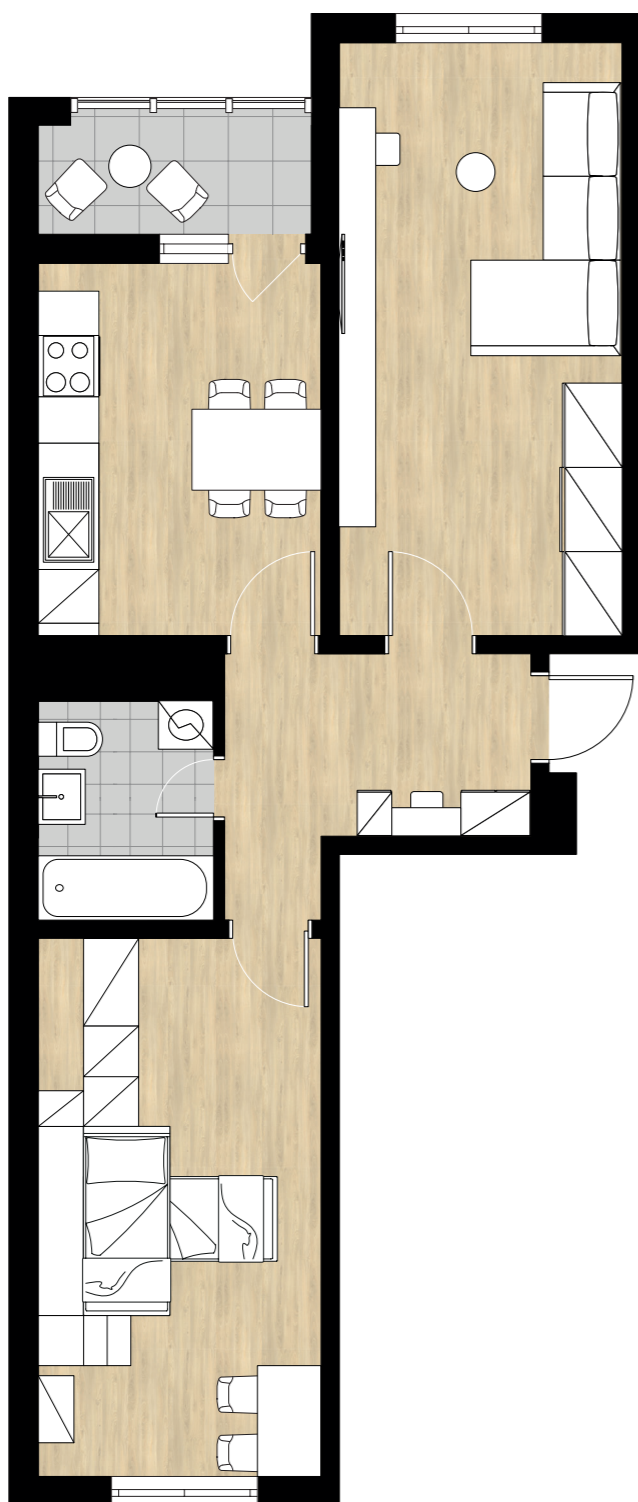

ПЛАНИРОВКА КВАРТИРЫ

очередь	Литер	тип	Этаж	Номер квартиры	М²
1	1-2	2.2			66.10