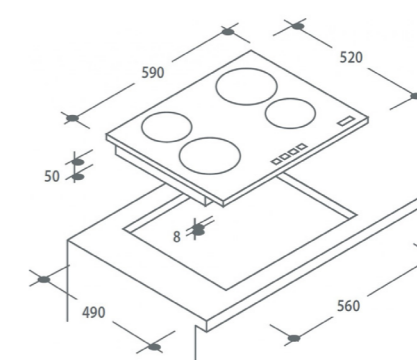

**Candy FCP602X Духовая печь**

Энергетический класс: A+  
 Объем (L): 65  
 Цвет: нержавеющая сталь  
 Количество функций: 8

**Rodi OKIOLINE86PACKDX Раковина**

Внешние размеры: 860 x 500 mm  
 Размеры ванны: 340 x 400 mm  
 Глубина ванны: 160 mm  
 база: 450 mm