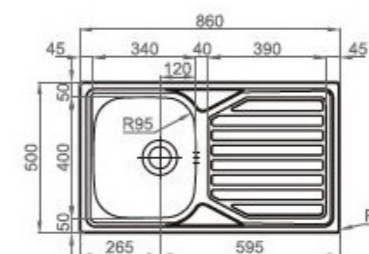

**Candy FCP602X Духовая печь**

Энергетический класс: A+  
 Объем (L): 65  
 Цвет: нержавеющая сталь  
 Количество функций: 8

**Rodi OKIOLINE86PACKDX Раковина**

Внешние размеры: 860 x 500 mm  
 Размеры ванны: 340 x 400 mm  
 Глубина ванны: 160 mm  
 база: 450 mm