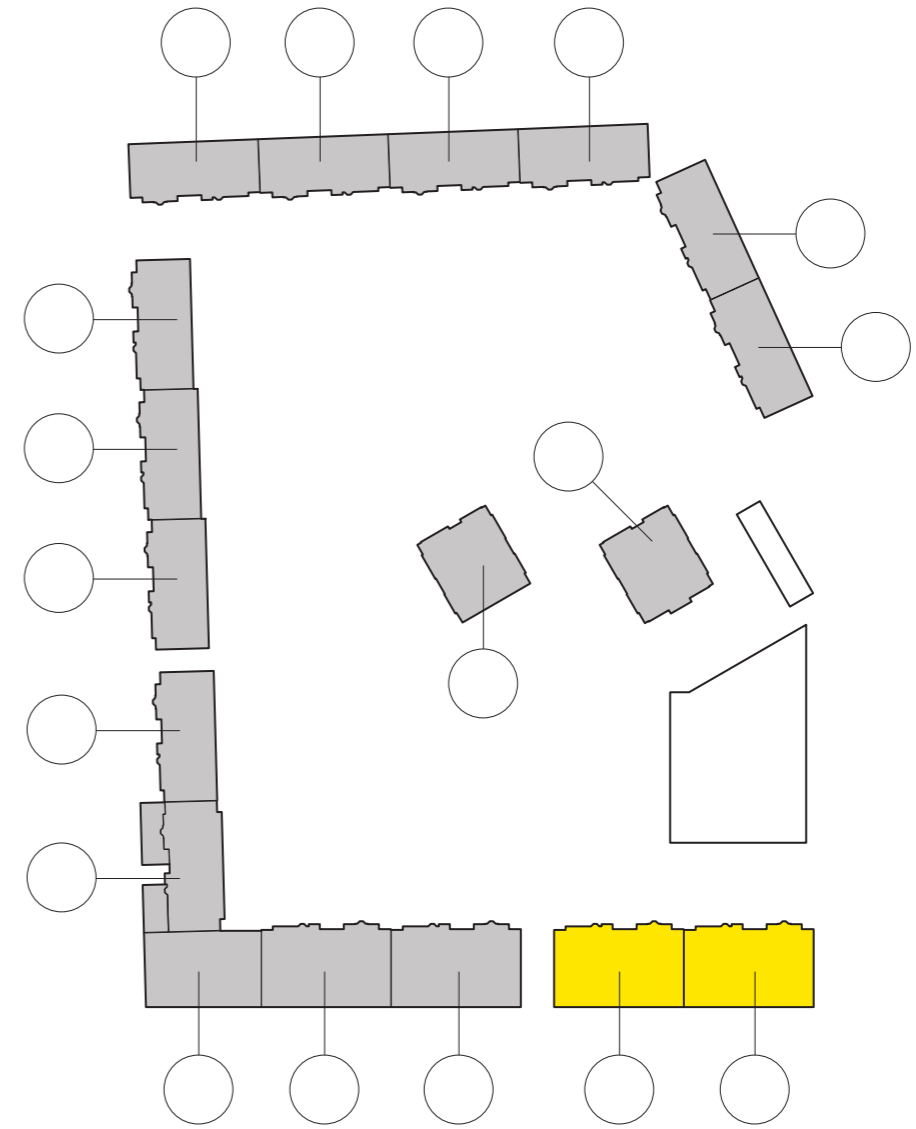

ПЛАНИРОВКА КВАРТИРЫ

очередь	Литер	тип	Этаж	Номер квартиры	М²
1	1-2	4.1			52.87