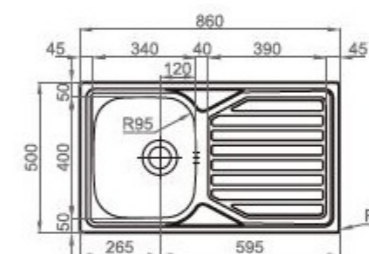

размеры: 289 x 197 x 89

ЦВЕТОВАЯ ГАММА SAMIRA

ЦВЕТОВАЯ ГАММА SOLEIL

КУХНЯ И ВАРИАНТЫ ОТДЕЛКИ

НАВЕСНОЙ ШКАФ

НИЖНИЕ ШКАФЫ

СТОЛЕШНИЦА

ПЛИНТУС, СКРЫТАЯ РУЧКА

Candy FCP602X Духовая печь

Энергетический класс: A+
 Объем (L): 65
 Цвет: нержавеющая сталь
 Количество функций: 8

Rodi OKIOLINE86PACKDX Раковина

Внешние размеры: 860 x 500 mm
 Размеры ванны: 340 x 400 mm
 Глубина ванны: 160 mm
 база: 450 mm

размеры: 80 x 170 x 35

Шкаф с зеркалом над раковиной

размеры: 60 x 16 x 60

отделка:

Madreperla Sabbia

Шкаф для умывальника

размеры: 60 x 56.2 x 55.2

отделка: