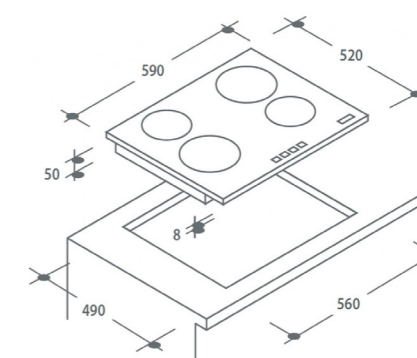

**Candy FCP602X Духовая печь**

Энергетический класс: A+  
 Объем (L): 65  
 Цвет: нержавеющая сталь  
 Количество функций: 8

**Rodi OKIOLINE86PACKDX Раковина**

Внешние размеры: 860 x 500 mm  
 Размеры ванны: 340 x 400 mm  
 Глубина ванны: 160 mm  
 база: 450 mm