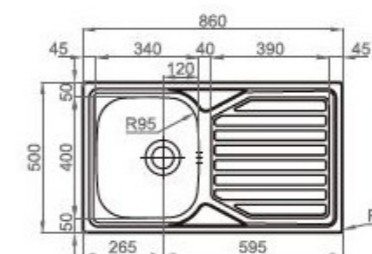

**Candy FCP602X Духовая печь**

Энергетический класс: A+  
 Объем (L): 65  
 Цвет: нержавеющая сталь  
 Количество функций: 8

**Rodi OKIOLINE86PACKDX Раковина**

Внешние размеры: 860 x 500 mm  
 Размеры ванны: 340 x 400 mm  
 Глубина ванны: 160 mm  
 база: 450 mm