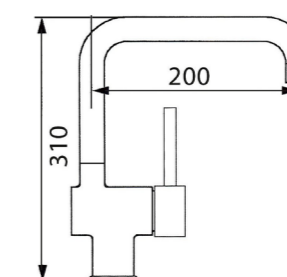

1670 CR Смеситель

Цвет: хром