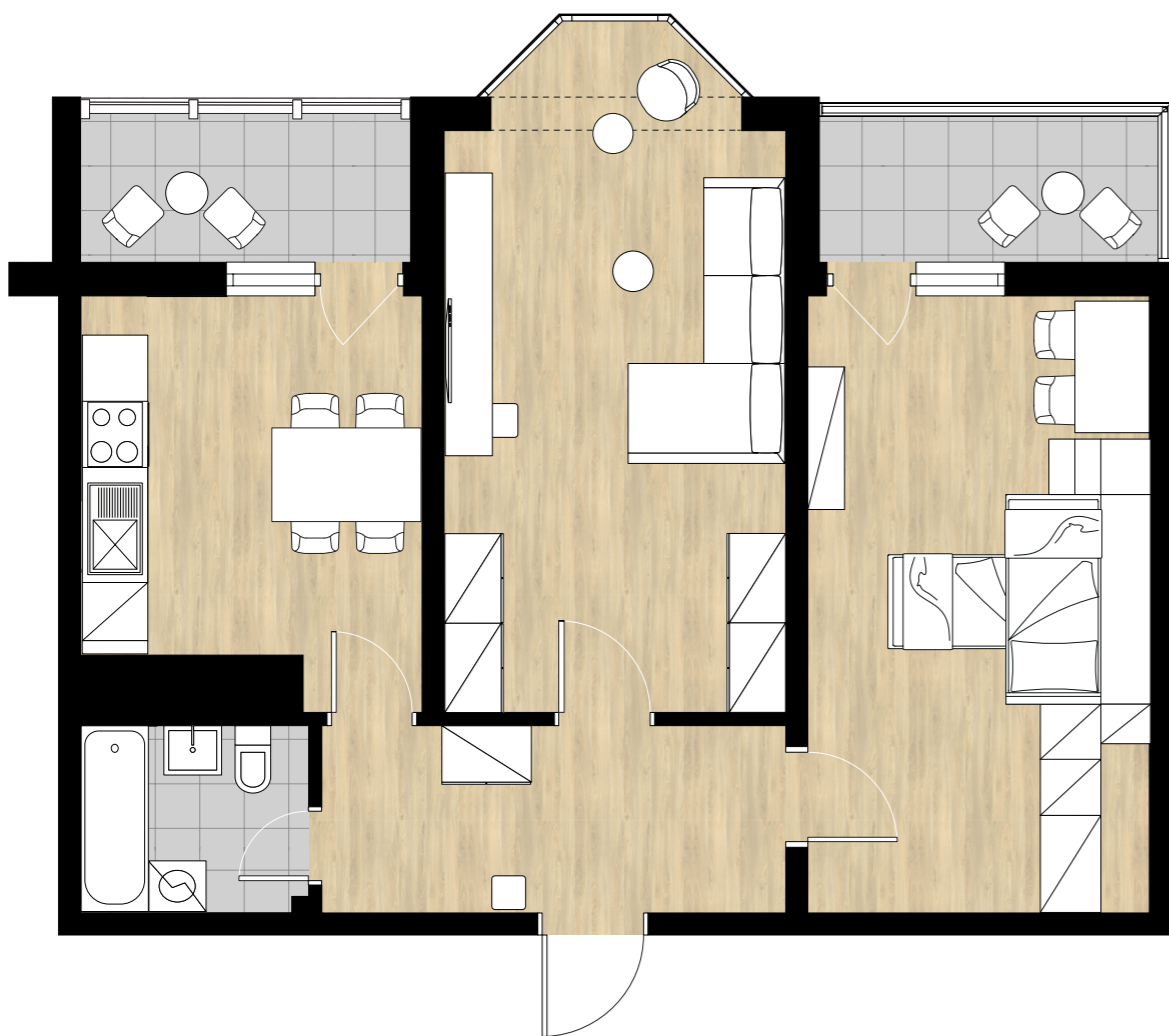

ПЛАНИРОВКА КВАРТИРЫ

очередь	Литер	тип	Этаж	Номер квартиры	М²
1	1-2	4.2			64.55