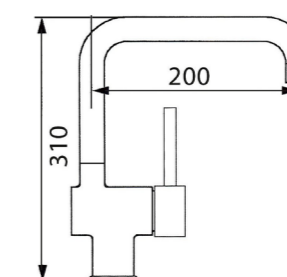

**Candy FCP602X Духовая печь**

Энергетический класс: A+  
Объем (L): 65  
Цвет: нержавеющая сталь  
Количество функций: 8

**Rodi OKIOLINE86PACKDX Раковина**

Внешние размеры: 860 x 500 mm  
Размеры ванны: 340 x 400 mm  
Глубина ванны: 160 mm  
база: 450 mm