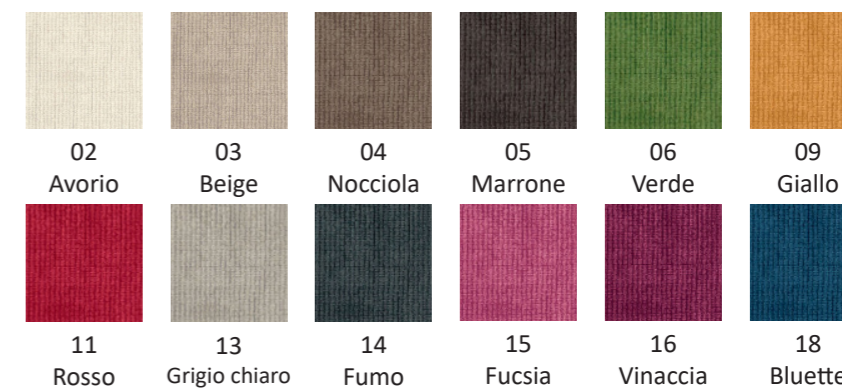

ЦВЕТОВАЯ ГАММА SAMIRA