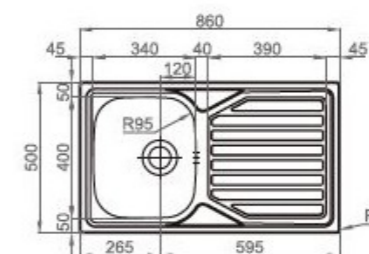

**Candy FCP602X Духовая печь**

Энергетический класс: A+  
Объем (L): 65  
Цвет: нержавеющая сталь  
Количество функций: 8

**Rodi OKIOLINE86PACKDX Раковина**

Внешние размеры: 860 x 500 mm  
Размеры ванны: 340 x 400 mm  
Глубина ванны: 160 mm  
база: 450 mm