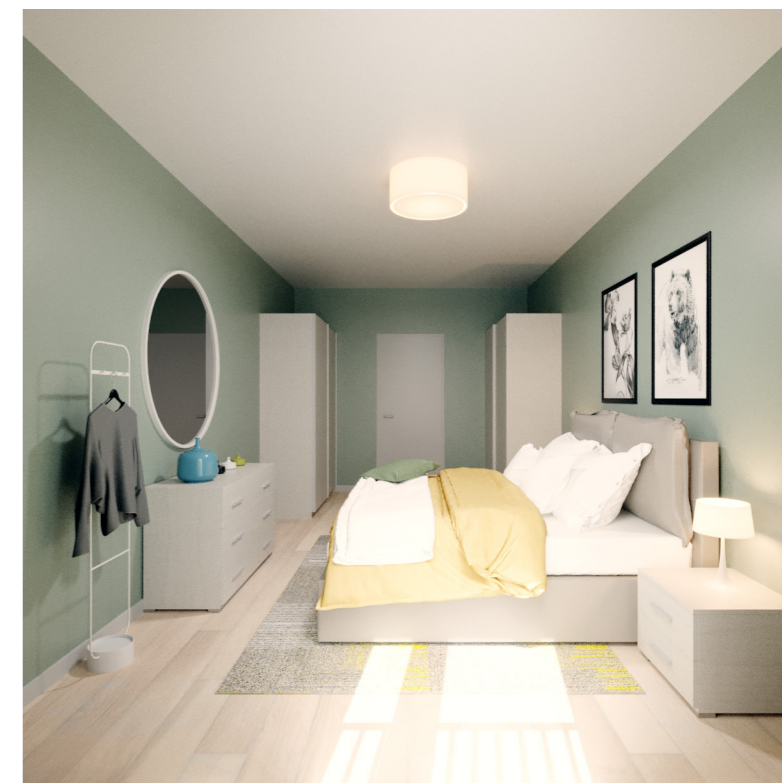

ЦВЕТОВОЕ РЕШЕНИЕ

Мы гарантируем сочетание цветовых гамм отделки квартиры с мебелью