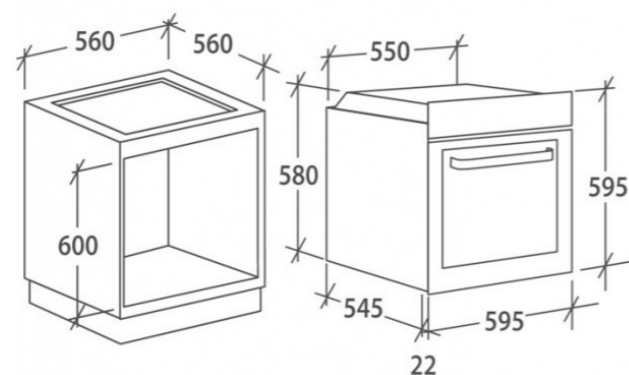

**Candy FCP602X Духовая печь**

Энергетический класс: A+  
Объем (L): 65  
Цвет: нержавеющая сталь  
Количество функций: 8

**Rodi OKIOLINE86PACKDX Раковина**

Внешние размеры: 860 x 500 mm  
Размеры ванны: 340 x 400 mm  
Глубина ванны: 160 mm  
база: 450 mm