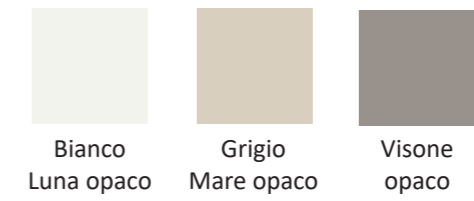

НИЖНИЕ ШКАФЫ