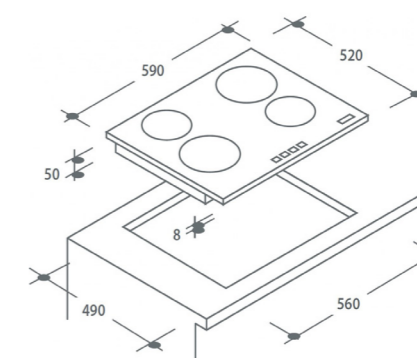

**Candy FCP602X Духовая печь**

Энергетический класс: A+  
Объем (L): 65  
Цвет: нержавеющая сталь  
Количество функций: 8

**Rodi OKIOLINE86PACKDX Раковина**

Внешние размеры: 860 x 500 mm  
Размеры ванны: 340 x 400 mm  
Глубина ванны: 160 mm  
база: 450 mm