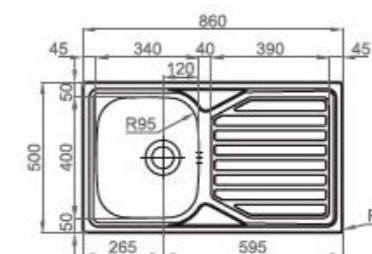

**Candy FCP602X Духовая печь**

Энергетический класс: A+  
Объем (L): 65  
Цвет: нержавеющая сталь  
Количество функций: 8

**Rodi OKIOLINE86PACKDX Раковина**

Внешние размеры: 860 x 500 mm  
Размеры ванны: 340 x 400 mm  
Глубина ванны: 160 mm  
база: 450 mm